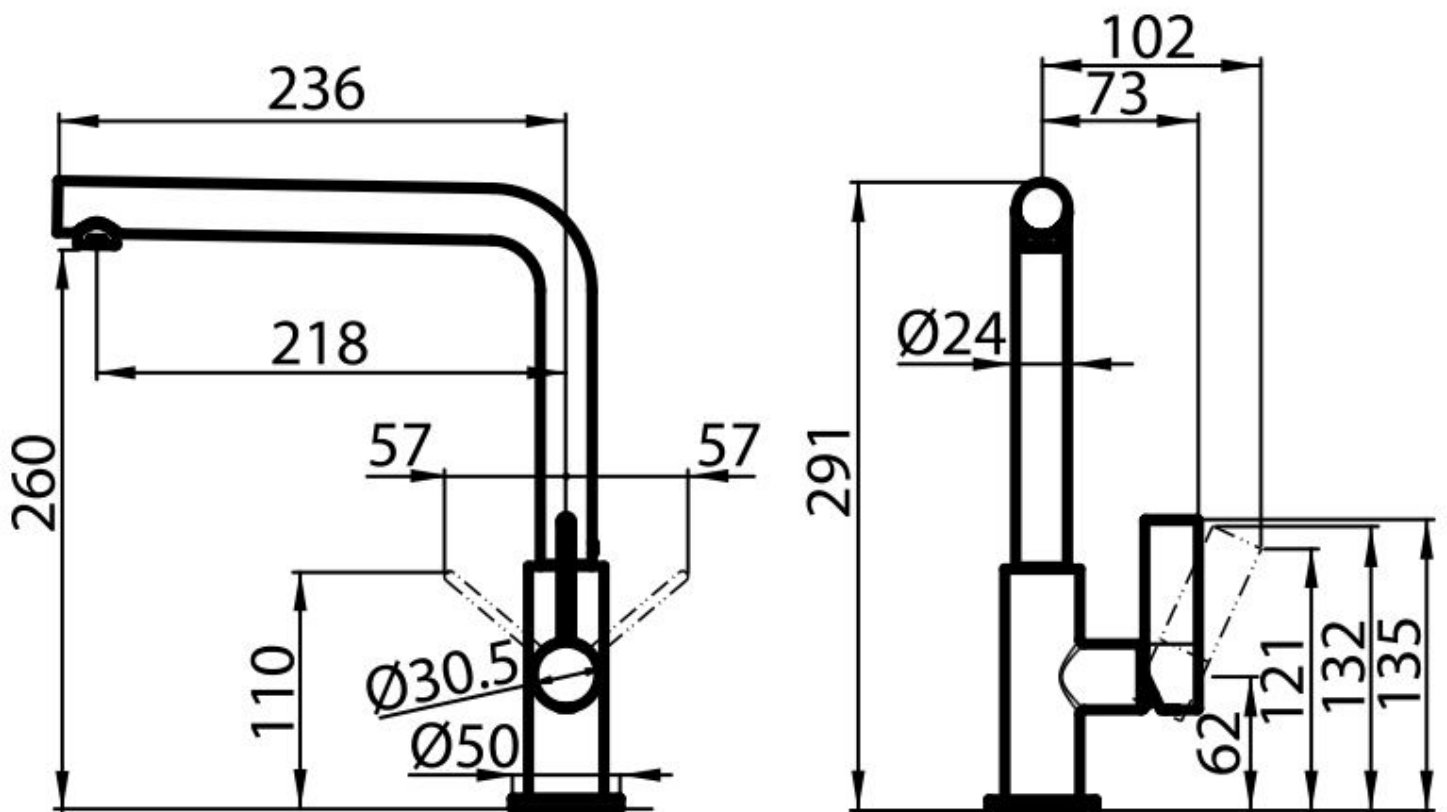

Monomando Omega

Monomandos

Código: 8497 000

CARACTERÍSTICAS

PLACA DE REFUERZO

Todos los monomandos Foster están dotados de la placa de refuerzo que proporciona una estabilidad perfecta sobre cualquier fregadero.

Texture

Cromado

Ángulo de rotación

360°

Base de apoyo

ø50 mm

Cartucho

Con discos cerámicos

Orificio monomando $\varnothing 35$ mm

Espacio posterior 35mm

Espesor máx encimera 40mm

DIBUJOS TÉCNICOS

GALERÍA

MARIDAJE RECOMENDADO

Dispenser Evo
8520 010